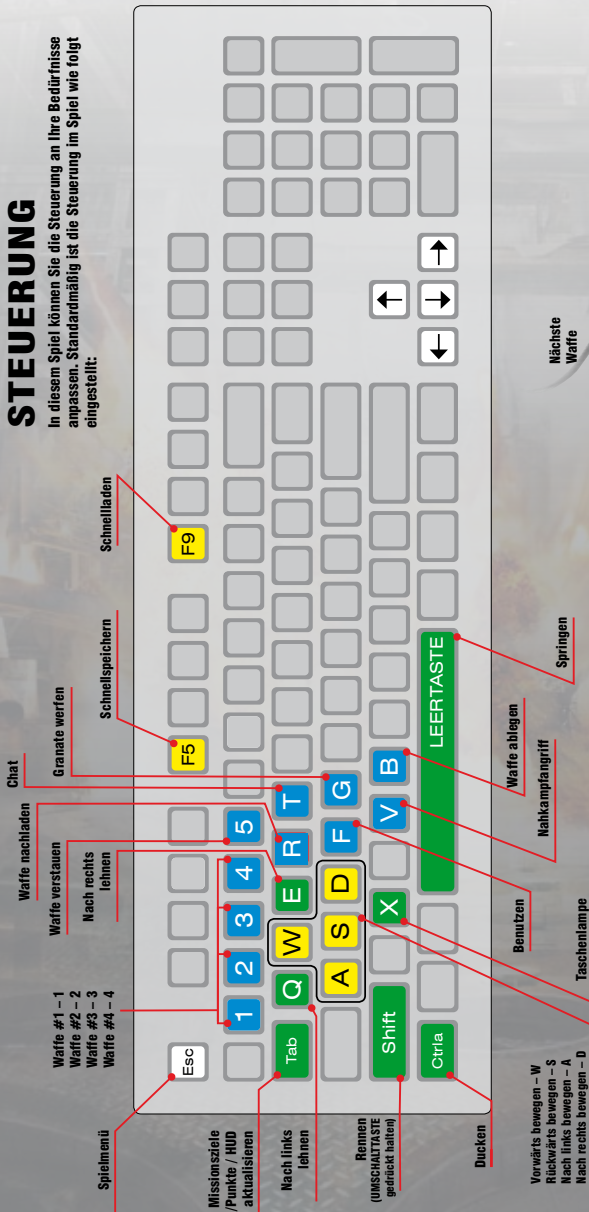

STEUERUNG

In diesem Spiel können Sie die Steuerung an Ihre Bedürfnisse anpassen. Standardmäßig ist die Steuerung im Spiel wie folgt eingestellt: